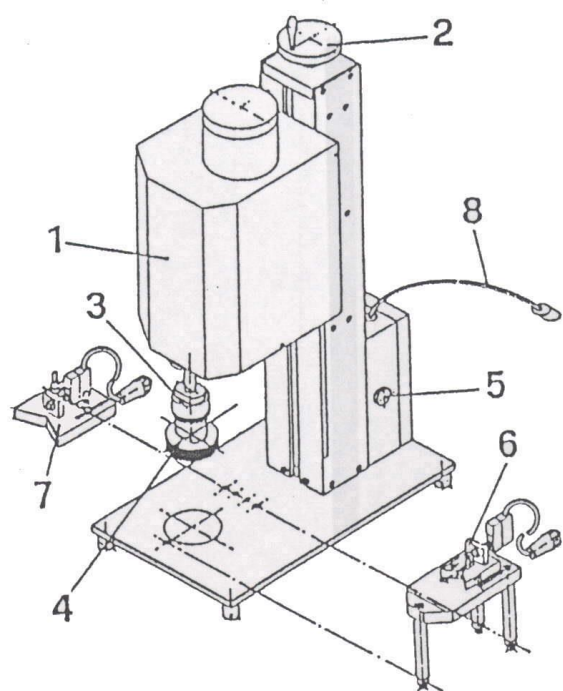

卓上型スクリューキャッパー

— GRISOCAP —

<特長>

対象容器にキャップを置き、センタリングデバイスに押し当てれば自動的にスクリューキャッパーヘッドが下降し、キャッピングを行います。
トルクは自由に調整可能です。

<部品名称>

- 1、 駆動部
- 2、 高さ調節ハンドル
- 3、 スリップクラッチ
- 4、 スクリューキャッパーヘッド
- 5、 ON/OFF スイッチ
- 6、 7、 センタリングデバイス
- 8、 電源コード

<仕様>

装置寸法： 300mm(幅) x 500(奥行き) x 900mm(高さ)

重量： 約 45kg

対象容器： 最大高さ 350mm、最大径 100mm、最大キャップ径 100mm

処理能力： 最大 2,800 本 /時 *作業者の能力、キャップ径により異なる

トルク設定範囲： 0.5~5Nm

<その他>

お客様の仕様に合わせることも可能です。弊社までお問い合わせ下さい。